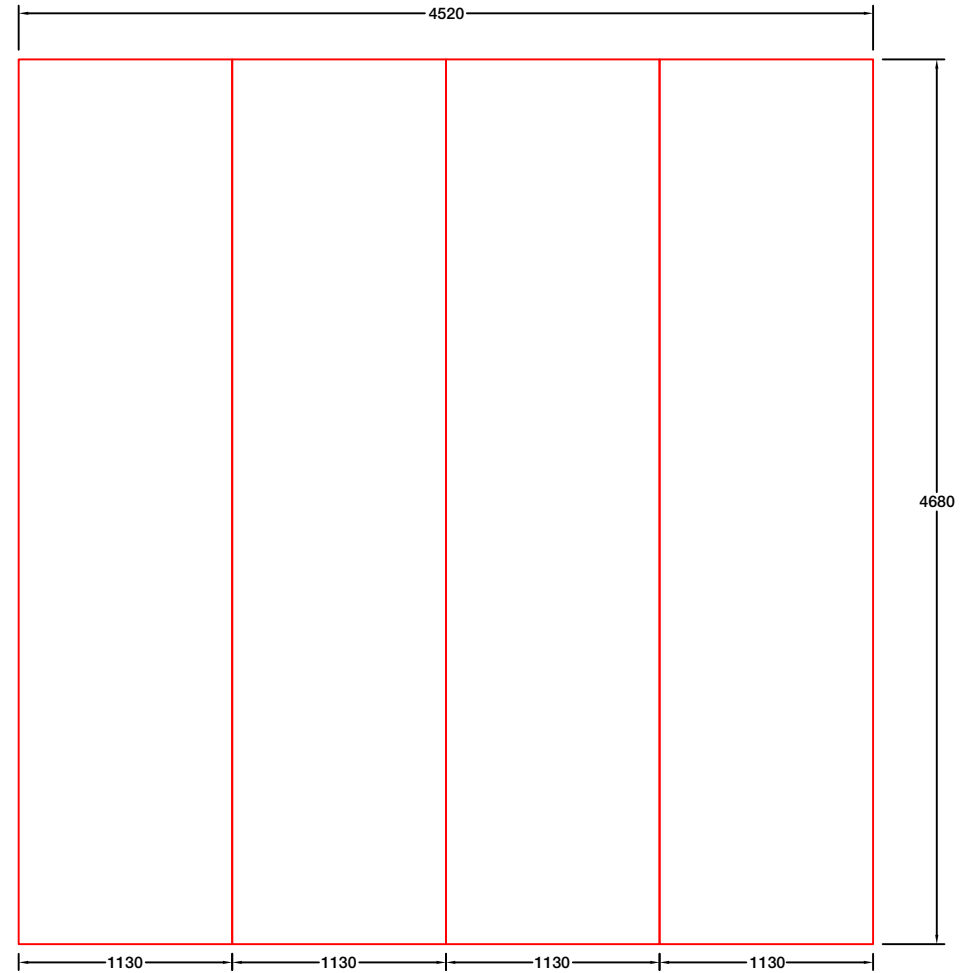

Produktnamn: Bureca Kylrum Utv.
mått: 2260×2420×H2580 mm
Volym: 14.11 m³
Panel tjocklek: 80 mm
Flyttbar dörrpanel

Planritning

Takpaneler

Produktnamn: Bureca Kylrum Utv.
mått: 3390×2420×H2580 mm
Volym: 21.16 m³
Panel tjocklek: 80 mm
Flyttbar dörrpanel

Planritning

Takpaneler

Produktnamn: Bureca Kylrum Utv.
mått: 3390×3550×H2580 mm
Volym: 31.05 m³
Panel tjocklek: 80 mm
Flyttbar dörrpanel

Planritning

Takpaneler

Produktnamn: Bureca Kylrum Utv.
mått: 4520×3550×H2580 mm
Volym: 41.39 m³
Panel tjocklek: 80 mm
Flyttbar dörrpanel

Planritning

Takpaneler

Produktnamn: Bureca Kylrum Utv.

mått: 4520×4680×H2580 mm

Volym: 54.57 m³

Panel tjocklek: 80 mm

Flyttbar dörrpanel

Planritning