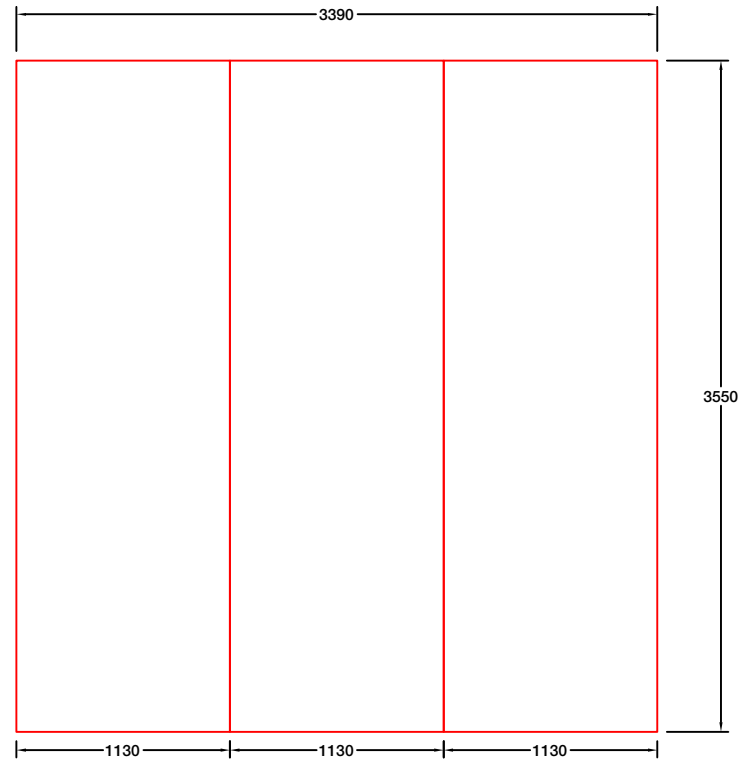

Produktnamn: Bureca Kylrum Utv.
mått: 2260×2420×H2580 mm
Volym: 14.11 m³
Panel tjocklek: 80 mm
Flyttbar dörrpanel

Planritning

Takpaneler

Produktnamn: Bureca Kylrum Utv.
mått: 3390×2420×H2580 mm
Volym: 21.16 m³
Panel tjocklek: 80 mm
Flyttbar dörrpanel

Planritning

Takpaneler

Produktnamn: Bureca Kylrum Utv.
mått: 3390×3550×H2580 mm
Volym: 31.05 m³
Panel tjocklek: 80 mm
Flyttbar dörrpanel

Planritning

Takpaneler

Produktnamn: Bureca Kylrum Utv.
mått: 4520×3550×H2580 mm
Volym: 41.39 m³
Panel tjocklek: 80 mm
Flyttbar dörrpanel

Planritning

Takpaneler

Produktnamn: Bureca Kylrum Utv.

mått: 4520×4680×H2580 mm

Volym: 54.57 m³

Panel tjocklek: 80 mm

Flyttbar dörrpanel

Planritning