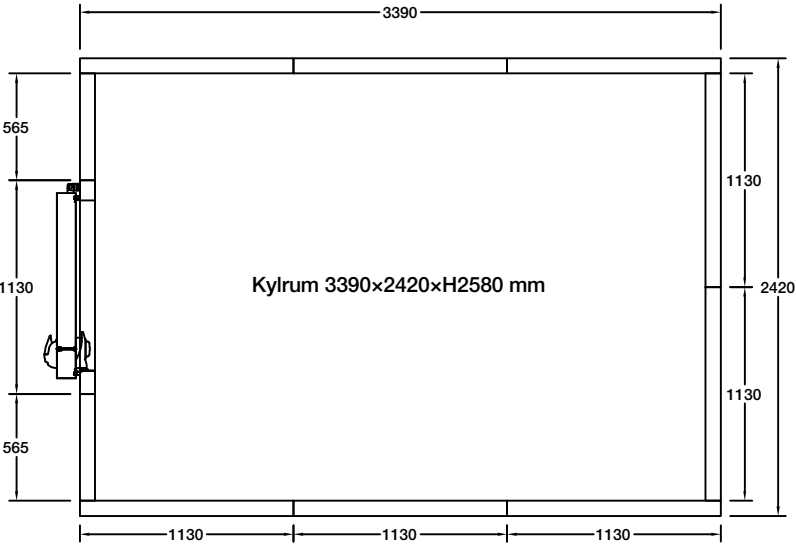

Produktnamn: Bureca Kylrum Utv.
mått: 2260×2420×H2580 mm
Volym: 14.11 m³
Panel tjocklek: 80 mm
Flyttbar dörrpanel

Planritning

Takpaneler

Produktnamn: Bureca Kylrum Utv.
mått: 3390×2420×H2580 mm
Volym: 21.16 m³
Panel tjocklek: 80 mm
Flyttbar dörrpanel

Planritning

Takpaneler

Produktnamn: Bureca Kylrum Utv.
mått: 3390×3550×H2580 mm
Volym: 31.05 m³
Panel tjocklek: 80 mm
Flyttbar dörrpanel

Planritning

Takpaneler

Produktnamn: Bureca Kylrum Utv.
mått: 4520×3550×H2580 mm
Volym: 41.39 m³
Panel tjocklek: 80 mm
Flyttbar dörrpanel

Planritning

Takpaneler

Produktnamn: Bureca Kylrum Utv.

mått: 4520×4680×H2580 mm

Volym: 54.57 m³

Panel tjocklek: 80 mm

Flyttbar dörrpanel

Planritning