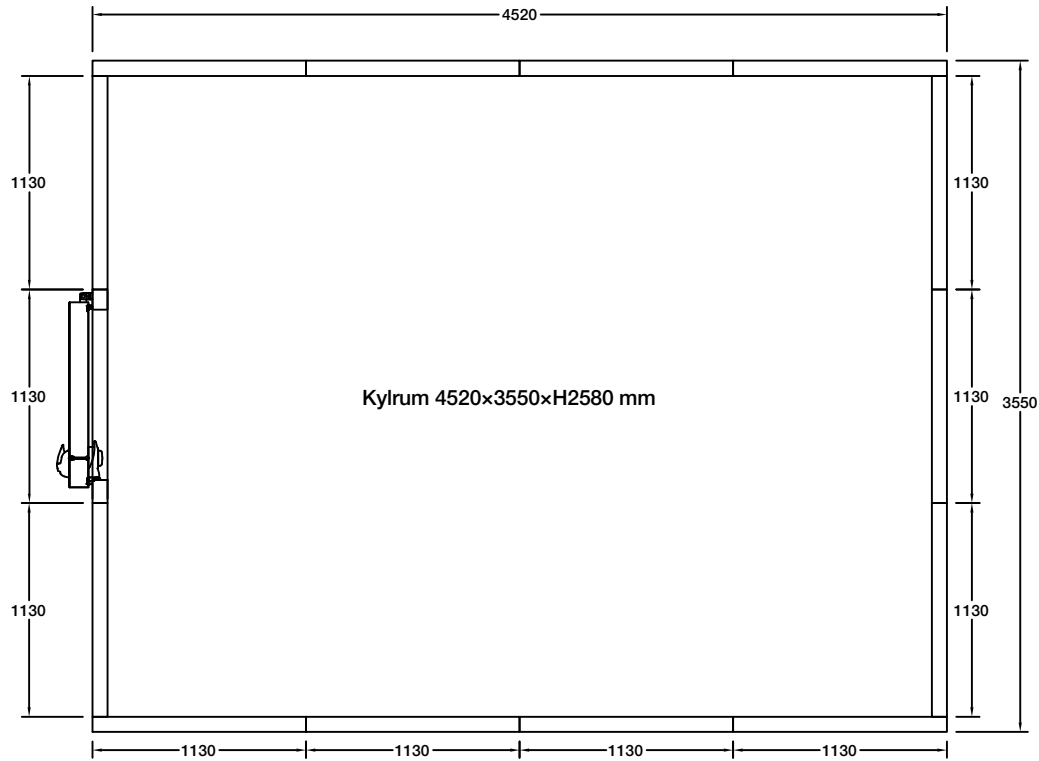

Produktnamn: Bureca Kylrum Utv.
mått: 2260×2420×H2580 mm
Volym: 14.11 m³
Panel tjocklek: 80 mm
Flyttbar dörrpanel

Planritning

Takpaneler

Produktnamn: Bureca Kylrum Utv.
mått: 3390×2420×H2580 mm
Volym: 21.16 m³
Panel tjocklek: 80 mm
Flyttbar dörrpanel

Planritning

Takpaneler

Produktnamn: Bureca Kylrum Utv.
mått: 3390×3550×H2580 mm
Volym: 31.05 m³
Panel tjocklek: 80 mm
Flyttbar dörrpanel

Planritning

Takpaneler

Produktnamn: Bureca Kylrum Utv.
mått: 4520×3550×H2580 mm
Volym: 41.39 m³
Panel tjocklek: 80 mm
Flyttbar dörrpanel

Planritning

Takpaneler

Produktnamn: Bureca Kylrum Utv.

mått: 4520×4680×H2580 mm

Volym: 54.57 m³

Panel tjocklek: 80 mm

Flyttbar dörrpanel

Planritning