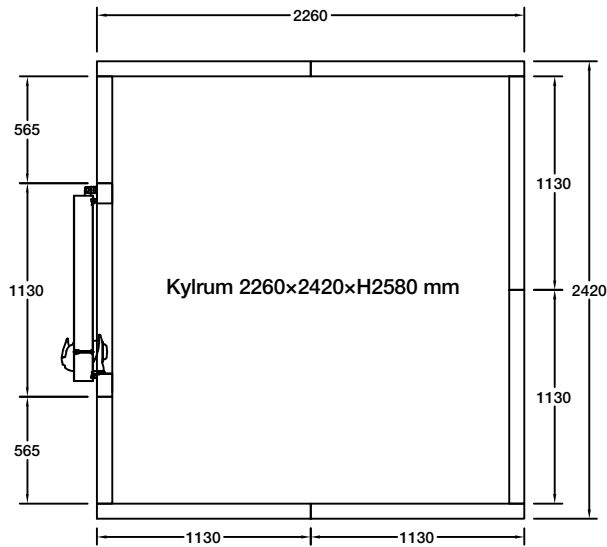

Produktnamn: Bureca Kylrum Utv.
mått: 2260×2420×H2580 mm
Volym: 14.11 m³
Panel tjocklek: 80 mm
Flyttbar dörrpanel

Planritning

Takpaneler

Produktnamn: Bureca Kylrum Utv.
mått: 3390×2420×H2580 mm
Volym: 21.16 m³
Panel tjocklek: 80 mm
Flyttbar dörrpanel

Planritning

Takpaneler

Produktnamn: Bureca Kylrum Utv.
mått: 3390×3550×H2580 mm
Volym: 31.05 m³
Panel tjocklek: 80 mm
Flyttbar dörrpanel

Planritning

Takpaneler

Produktnamn: Bureca Kylrum Utv.
mått: 4520×3550×H2580 mm
Volym: 41.39 m³
Panel tjocklek: 80 mm
Flyttbar dörrpanel

Planritning

Takpaneler

Produktnamn: Bureca Kylrum Utv.

mått: 4520×4680×H2580 mm

Volym: 54.57 m³

Panel tjocklek: 80 mm

Flyttbar dörrpanel

Planritning