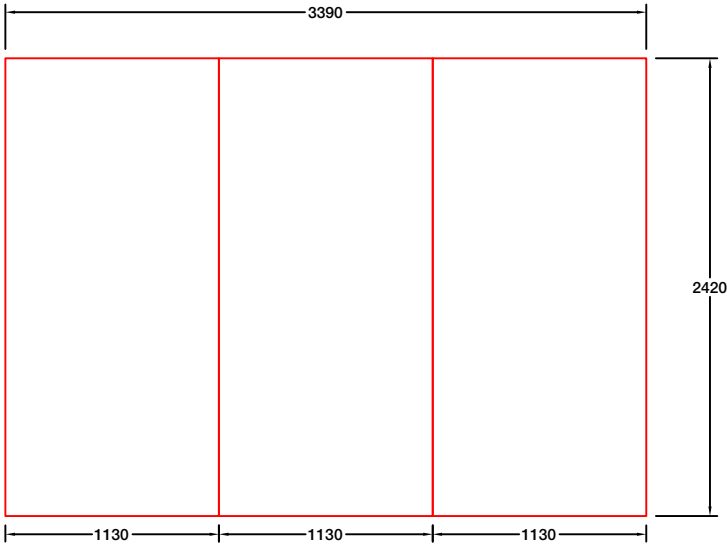

Produktnamn: Bureca Kylrum Utv.
mått: 2260×2420×H2580 mm
Volym: 14.11 m³
Panel tjocklek: 80 mm
Flyttbar dörrpanel

Planritning

Takpaneler

Produktnamn: Bureca Kylrum Utv.
mått: 3390×2420×H2580 mm
Volym: 21.16 m³
Panel tjocklek: 80 mm
Flyttbar dörrpanel

Planritning

Takpaneler

Produktnamn: Bureca Kylrum Utv.
mått: 3390×3550×H2580 mm
Volym: 31.05 m³
Panel tjocklek: 80 mm
Flyttbar dörrpanel

Planritning

Takpaneler

Produktnamn: Bureca Kylrum Utv.
mått: 4520×3550×H2580 mm
Volym: 41.39 m³
Panel tjocklek: 80 mm
Flyttbar dörrpanel

Planritning

Takpaneler

Produktnamn: Bureca Kylrum Utv.

mått: 4520×4680×H2580 mm

Volym: 54.57 m³

Panel tjocklek: 80 mm

Flyttbar dörrpanel

Planritning