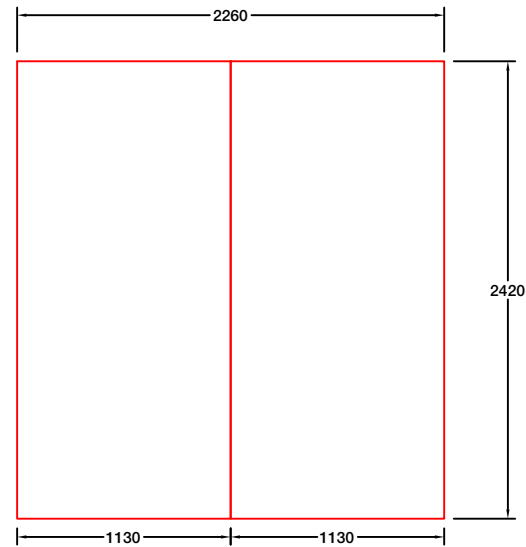

Produktnamn: Bureca Kylrum Utv.
mått: 2260×2420×H2580 mm
Volym: 14.11 m³
Panel tjocklek: 80 mm
Flyttbar dörrpanel

Planritning

Takpaneler

Produktnamn: Bureca Kylrum Utv.
mått: 3390×2420×H2580 mm
Volym: 21.16 m³
Panel tjocklek: 80 mm
Flyttbar dörrpanel

Planritning

Takpaneler

Produktnamn: Bureca Kylrum Utv.
mått: 3390×3550×H2580 mm
Volym: 31.05 m³
Panel tjocklek: 80 mm
Flyttbar dörrpanel

Planritning

Takpaneler

Produktnamn: Bureca Kylrum Utv.
mått: 4520×3550×H2580 mm
Volym: 41.39 m³
Panel tjocklek: 80 mm
Flyttbar dörrpanel

Planritning

Takpaneler

Produktnamn: Bureca Kylrum Utv.

mått: 4520×4680×H2580 mm

Volym: 54.57 m³

Panel tjocklek: 80 mm

Flyttbar dörrpanel

Planritning