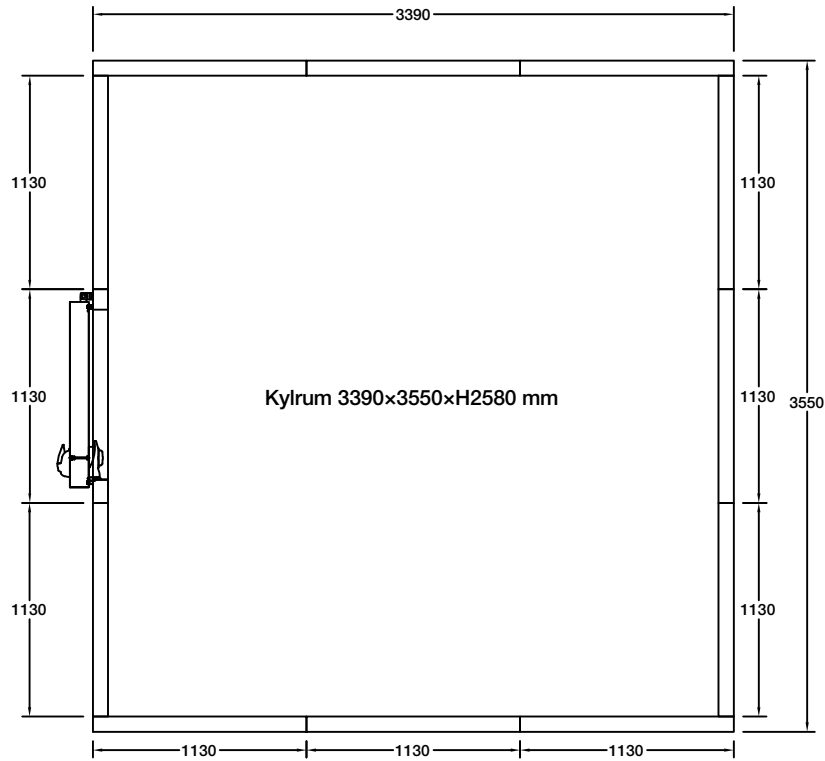

Produktnamn: Bureca Kylrum Utv.
mått: 2260×2420×H2580 mm
Volym: 14.11 m³
Panel tjocklek: 80 mm
Flyttbar dörrpanel

Planritning

Takpaneler

Produktnamn: Bureca Kylrum Utv.
mått: 3390×2420×H2580 mm
Volym: 21.16 m³
Panel tjocklek: 80 mm
Flyttbar dörrpanel

Planritning

Takpaneler

Produktnamn: Bureca Kylrum Utv.
mått: 3390×3550×H2580 mm
Volym: 31.05 m³
Panel tjocklek: 80 mm
Flyttbar dörrpanel

Planritning

Takpaneler

Produktnamn: Bureca Kylrum Utv.
mått: 4520×3550×H2580 mm
Volym: 41.39 m³
Panel tjocklek: 80 mm
Flyttbar dörrpanel

Planritning

Takpaneler

Produktnamn: Bureca Kylrum Utv.

mått: 4520×4680×H2580 mm

Volym: 54.57 m³

Panel tjocklek: 80 mm

Flyttbar dörrpanel

Planritning