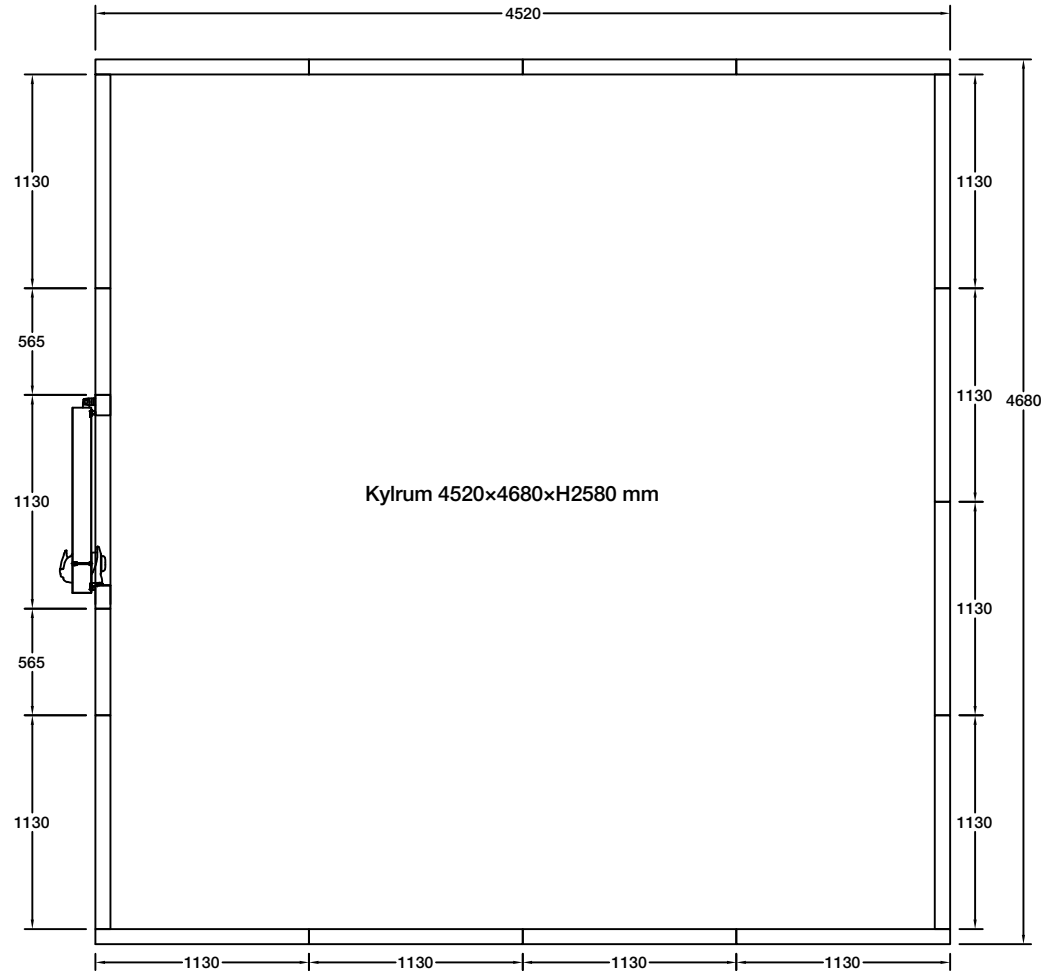

Produktnamn: Bureca Kylrum Utv.
mått: 2260×2420×H2580 mm
Volym: 14.11 m³
Panel tjocklek: 80 mm
Flyttbar dörrpanel

Planritning

Takpaneler

Produktnamn: Bureca Kylrum Utv.
mått: 3390×2420×H2580 mm
Volym: 21.16 m³
Panel tjocklek: 80 mm
Flyttbar dörrpanel

Planritning

Takpaneler

Produktnamn: Bureca Kylrum Utv.
mått: 3390×3550×H2580 mm
Volym: 31.05 m³
Panel tjocklek: 80 mm
Flyttbar dörrpanel

Planritning

Takpaneler

Produktnamn: Bureca Kylrum Utv.
mått: 4520×3550×H2580 mm
Volym: 41.39 m³
Panel tjocklek: 80 mm
Flyttbar dörrpanel

Planritning

Takpaneler

Produktnamn: Bureca Kylrum Utv.

mått: 4520×4680×H2580 mm

Volym: 54.57 m³

Panel tjocklek: 80 mm

Flyttbar dörrpanel

Planritning